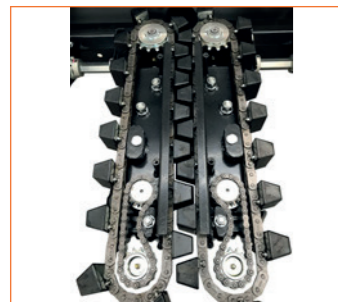

Уборочная приставка Drago Gold наделена множеством эксклюзивных функций, которые обеспечивают безубыточный сбор урожая и более высокую рабочую скорость даже в экстремальных условиях.

Благодаря высокой мощности жатки Drago Gold Вы сможете установить новые рекорды по производительности и качеству сбора, а также достичь значительного увеличения прибыли.

### УБОРОЧНЫЕ ЦЕПИ

Уборочные цепи выполнены со специальными резиновыми цапфами, которые аккуратно захватывают стебли и направляют их к транспортеру со шнеком, **благодаря этому предотвращается потеря урожая.**

### ШНЕКОВЫЙ ТРАНСПОРТЕР БОЛЬШОГО ДИАМЕТРА С ПРЕДОХРАНИТЕЛЬНОЙ МУФТОЙ

Жатка Drago Gold оснащена шнековым транспортером большого диаметра (Ø 500 мм, самый большой на рынке в этой сфере), который обеспечивает **самую высокую скорость подачи**, следовательно, **исключаются засоры и потеря урожая**. Благодаря этому эксклюзивному качеству, нашу жатку можно применять с рекордной производительностью для сбора сухого урожая. Следующая важная особенность жатки - наличие **предохранительного сцепления**, оно защищает шнековый транспортер от повреждений и износа.