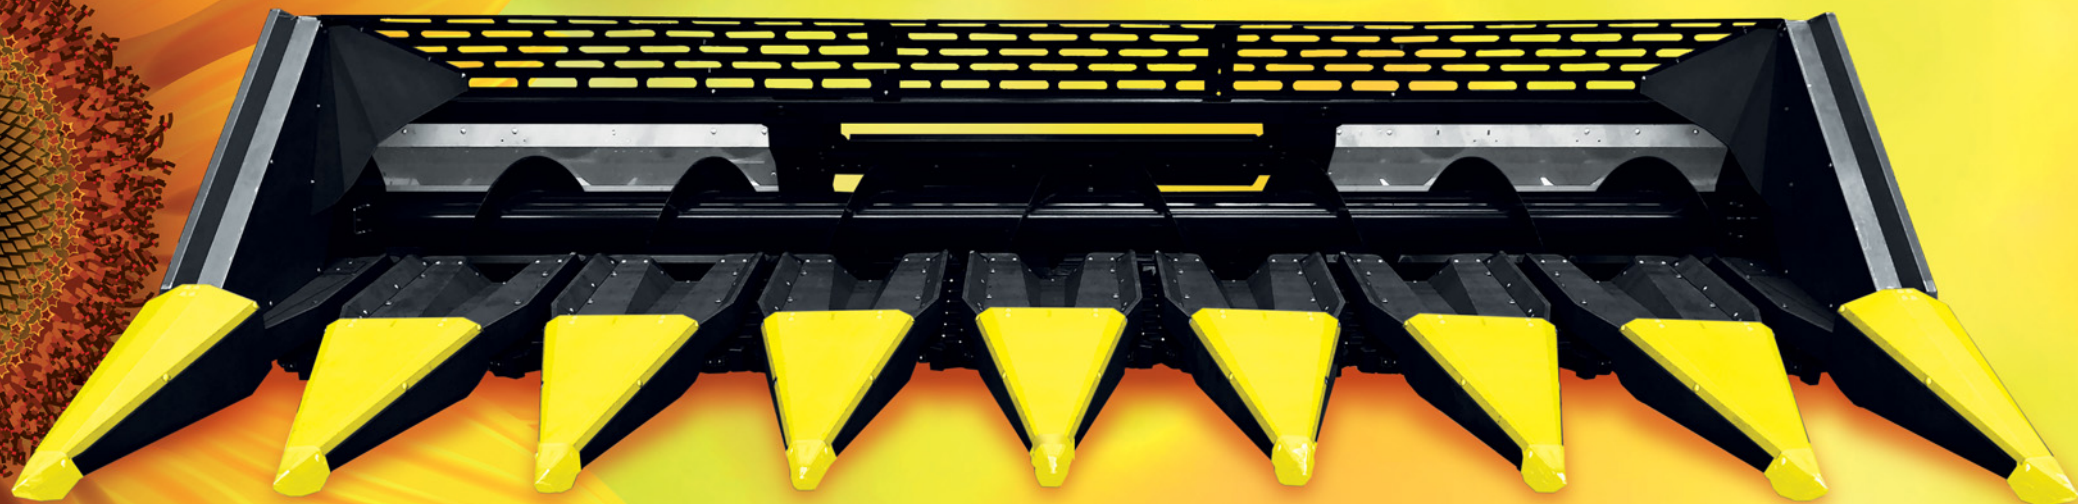

NOUTATE MONDIALĂ

DRAGO Gold

HEADER EXCLUSIV PENTRU FLOAREA-SOARELUI ȘI SORG, CU TEHNOLOGIE
SUPER PERFORMANTĂ, PENTRU RECOLTARE FĂRĂ PIERDERI

olimac

Liderul mondial în depănușătoare de porumb, primul header exclusiv pentru floarea-soarelui și sorg cu tehnologie super performantă.

DRAGO Gold MAI PUTERNIC, MAI ROBUST,
RECOLTARE TOTALĂ FĂRĂ PIERDERI.

Drago Gold este rezultatul inovației la nivel de dezvoltare a sistemului mecanic **Olimac**, dezvoltată într-o fabrică hipertehnologică integral robotizată.

LANȚURI CULEGĂTOARE

Lanțurile culegătoare sunt dotate cu dinți de cauciuc speciali care blochează delicat tija plantei și o transportă către spirala transportoare, împiedicând pierderile de produs.

SISTEM DE TĂIERE SPECIAL

EXCLUSIVITATE
OLIMAC

Drago Gold este dotat cu o spirală hiperdimensionată (Ø 500 mm, cea mai mare din sector) care permite o **mai mare viteză de avansare, eliminând obstrucțiile și pierderile de produs**. Datorită acestor caracteristici exclusive, puteți utiliza combina dumneavoastră cu performanțe maxime chiar și pentru recoltarea produsului uscat. O altă caracteristică importantă este **ambreiajul** care asigură funcționarea în siguranță a spiralei.